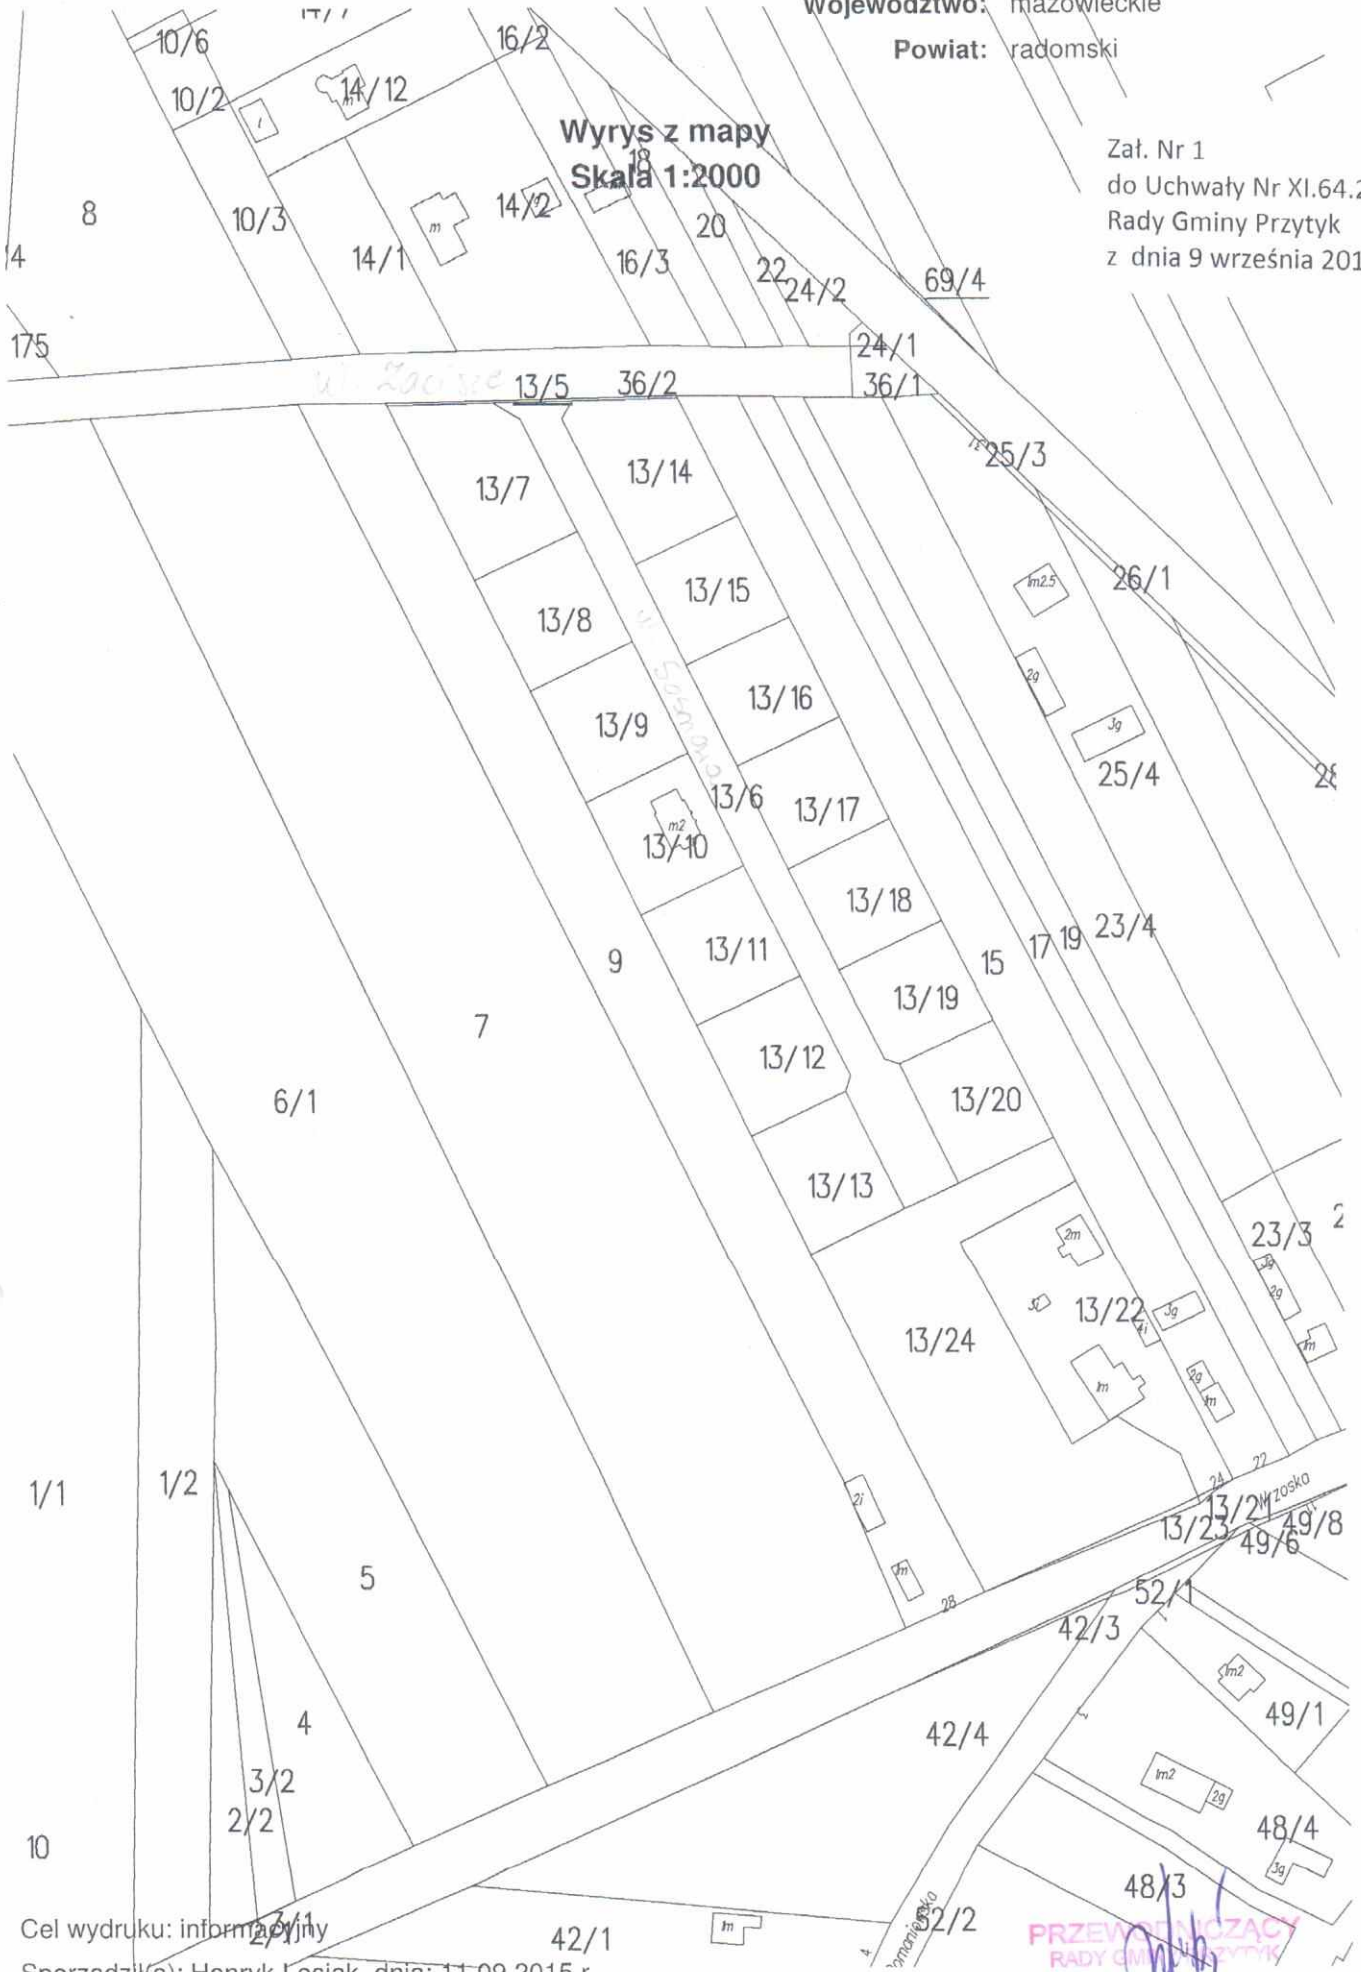

Województwo: mazowieckie

Powiat: radomski

Wyrys z mapy  
Skala 1:2000

Załącznik Nr 1  
do Uchwały Nr XI.64.2015  
Rady Gminy Przytyk  
z dnia 9 września 2015r.

Cel wydruku: informacyjny

Sporządził(a): Henryk Lesiak, dnia: 11.09.2015 r.