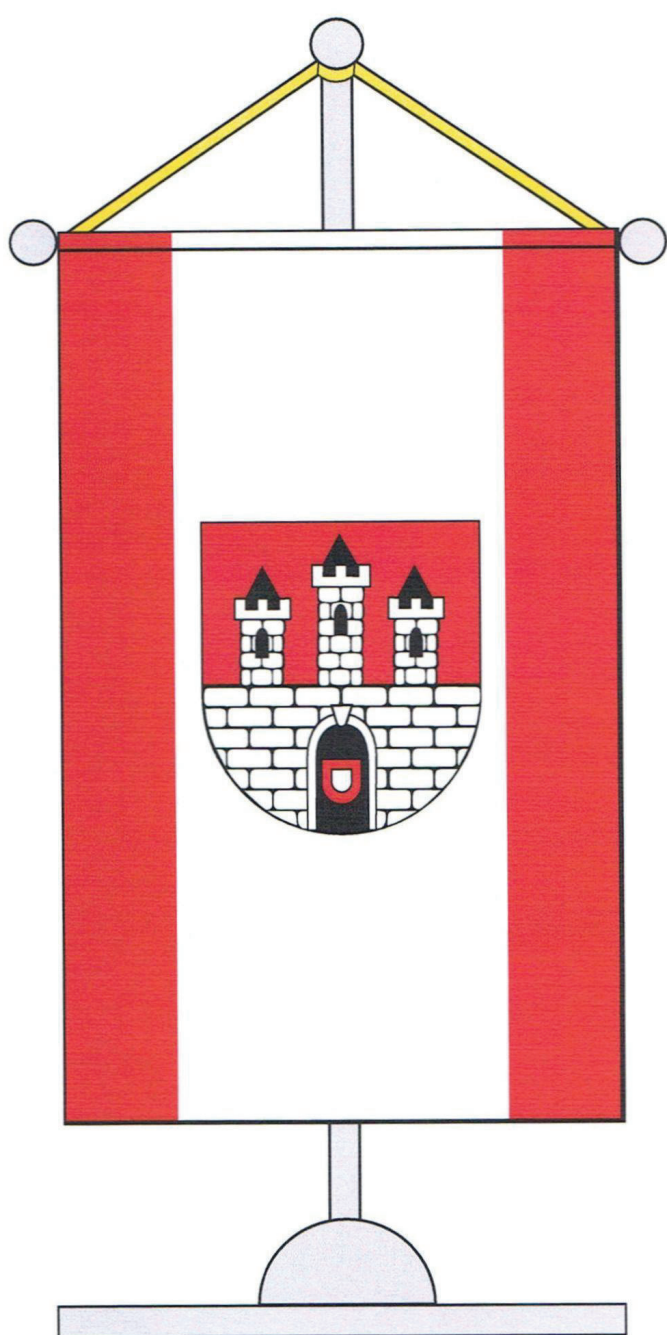

PROJEKT FLAGI STOLIKOWEJ GMINY PRZYTYK

 M 100% Y 100%

 K 100%