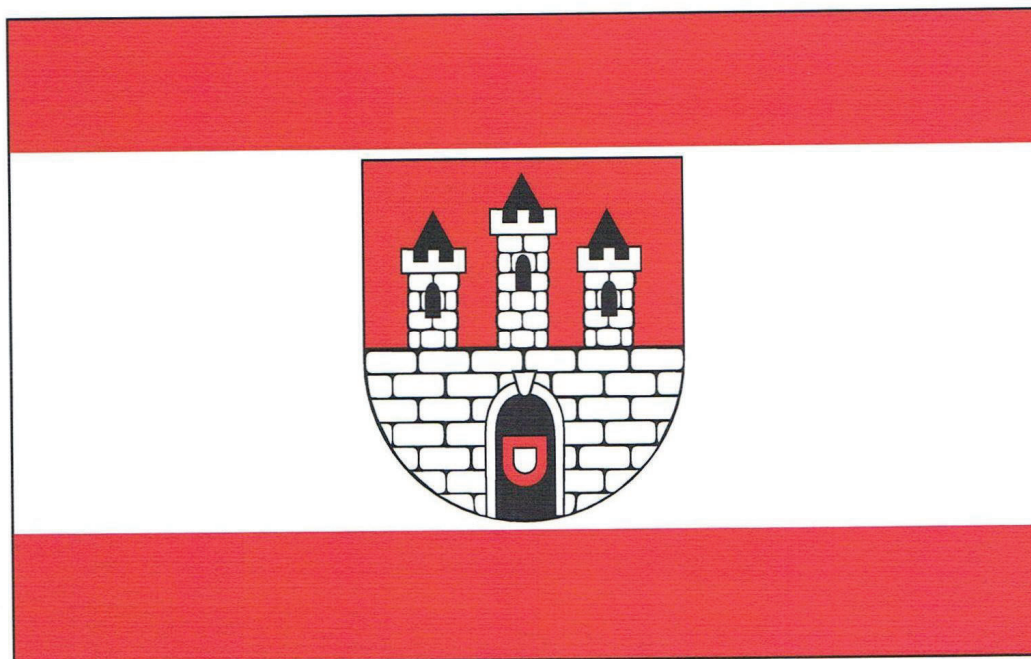

PROJEKT FLAGI GMINY PRZYTYK

M 100% Y 100%

K 100%