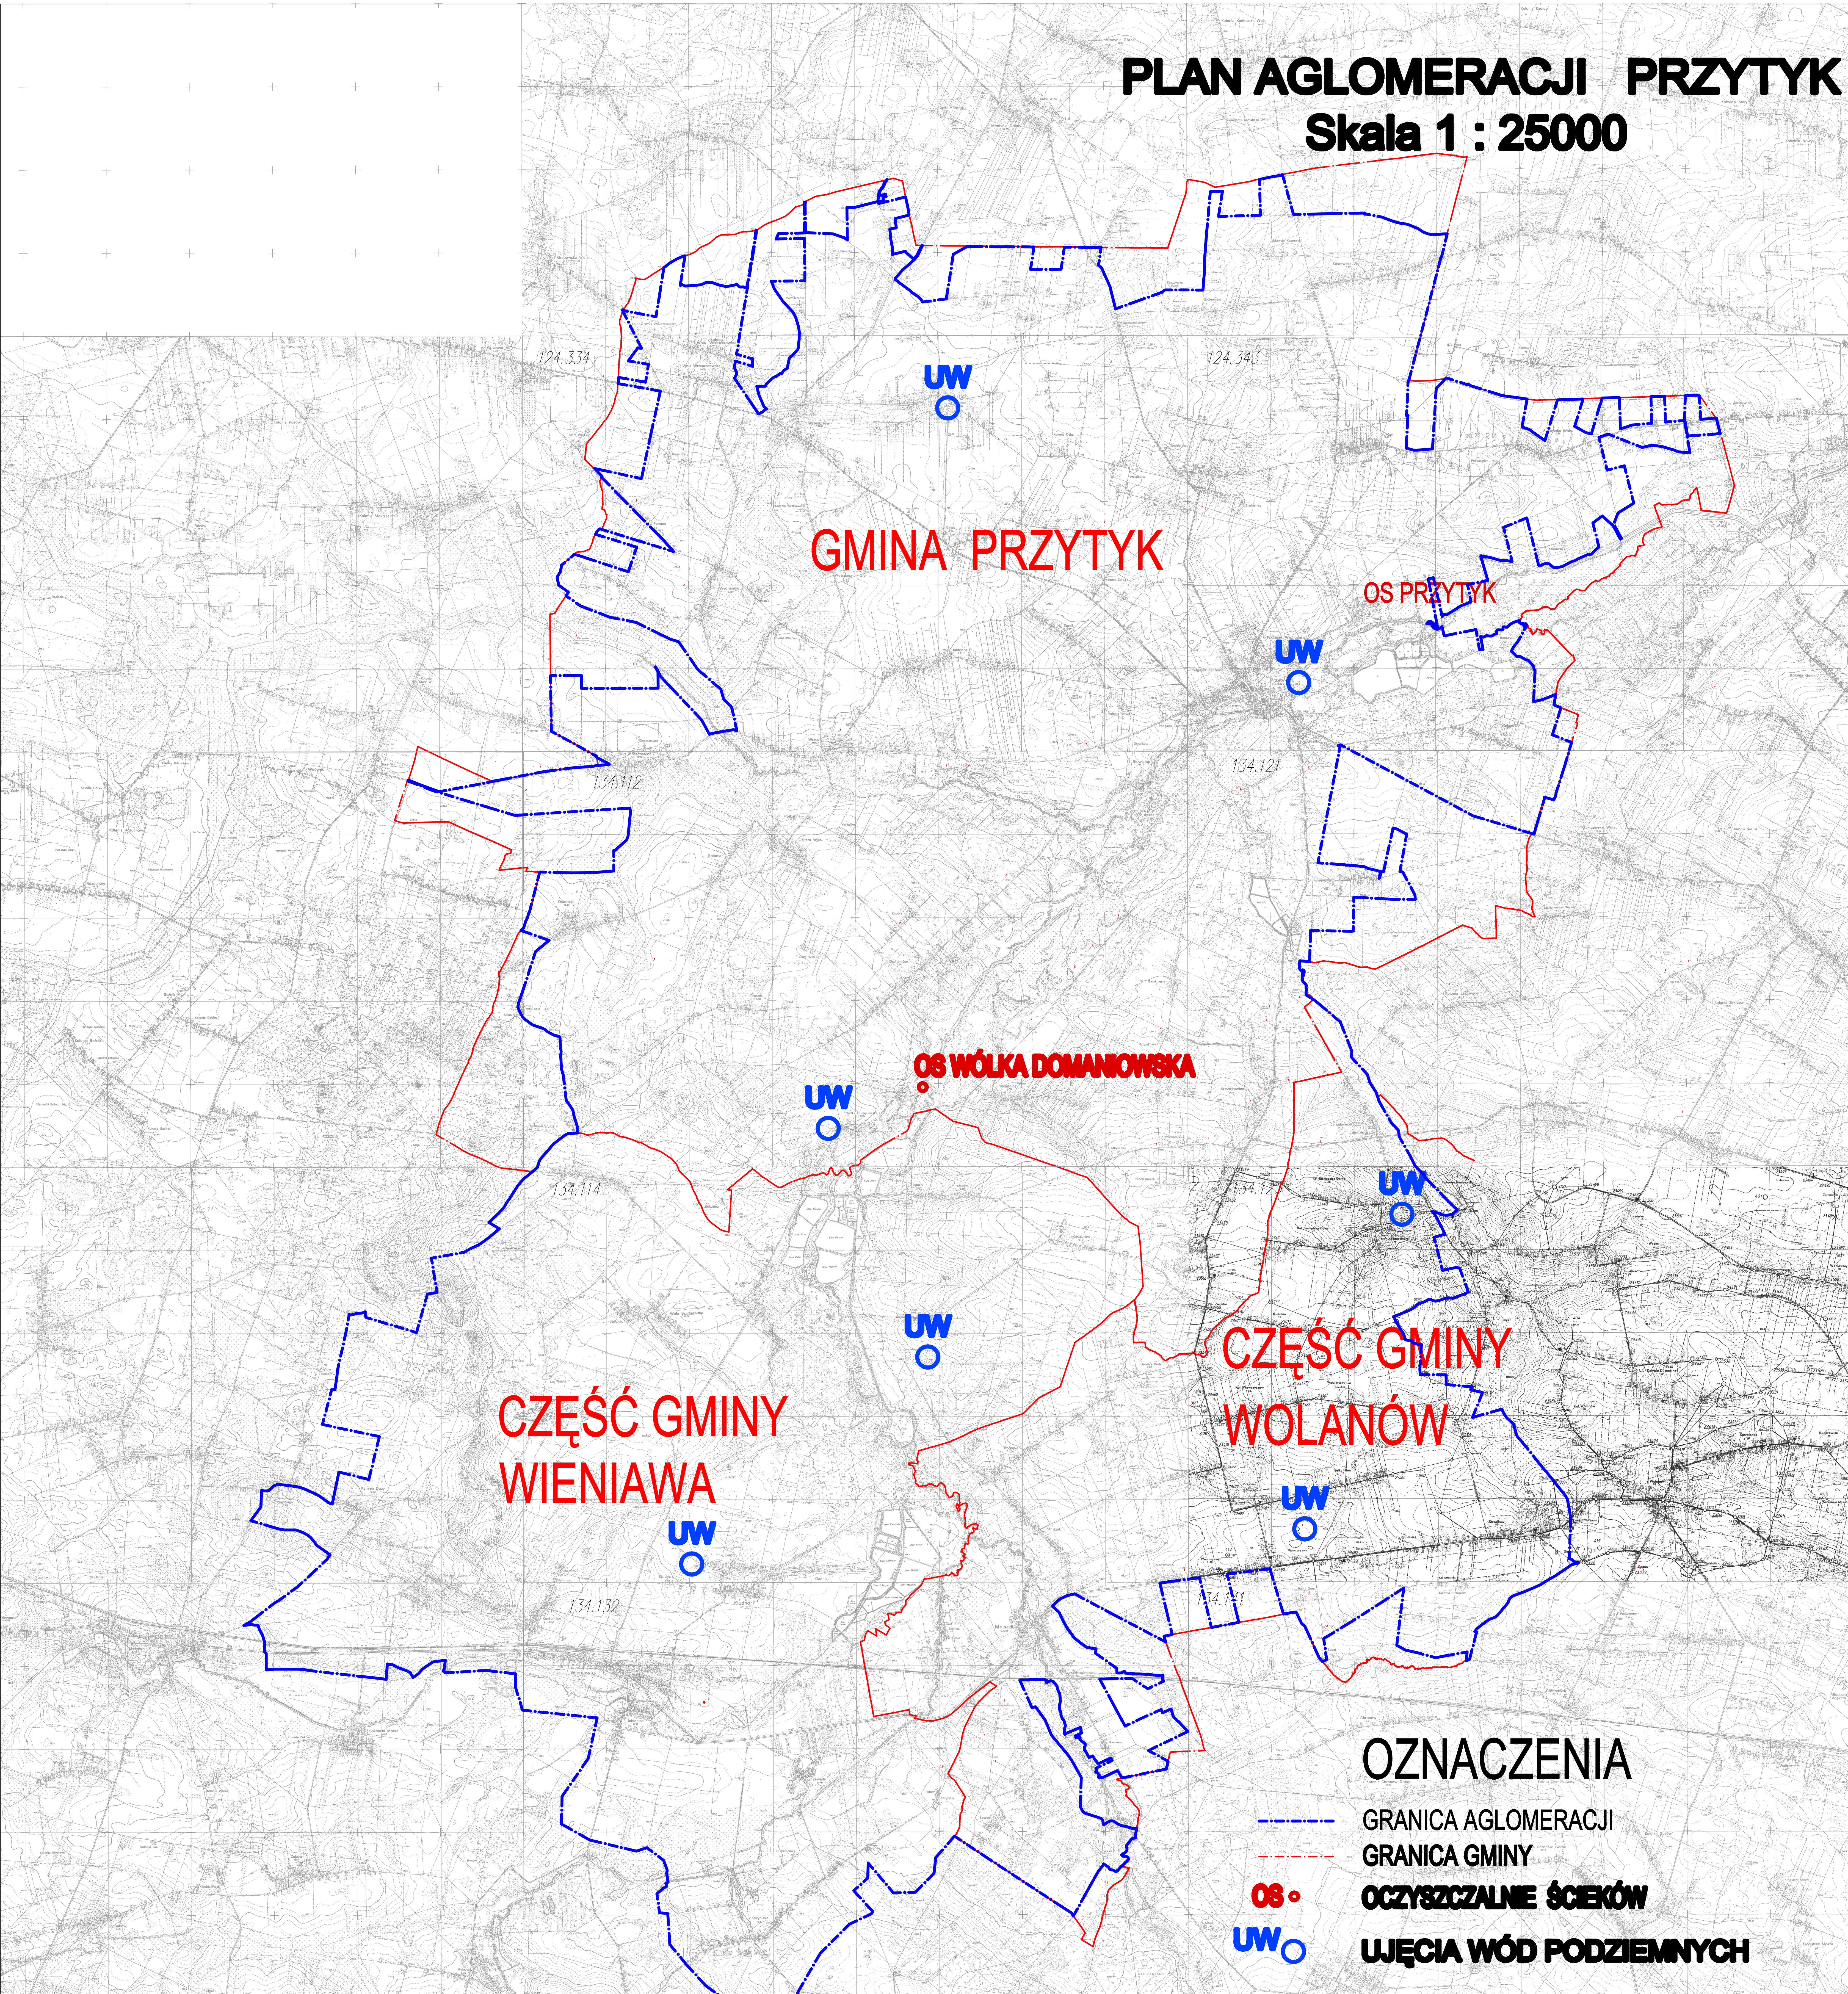

PLAN AGLOMERACJI PRZYTYK

Skala 1 : 25000

GMINA PRZYTYK

OS PRZYTYK

OS WÓŁKA DOMANOWSKA

**CZĘŚĆ GMINY
WIENIAWA**

**CZĘŚĆ GMINY
WOLANÓW**

OZNACZENIA

-  GRANICA AGLOMERACJI
-  GRANICA GMINY
-  **OS** ○ **OCZYSZCZALNE ŚCIEKÓW**
-  **UW** ○ **UJĘCIA WÓD PODZIEMNYCH**

SKALA 1:25000
0 KM 1 KM